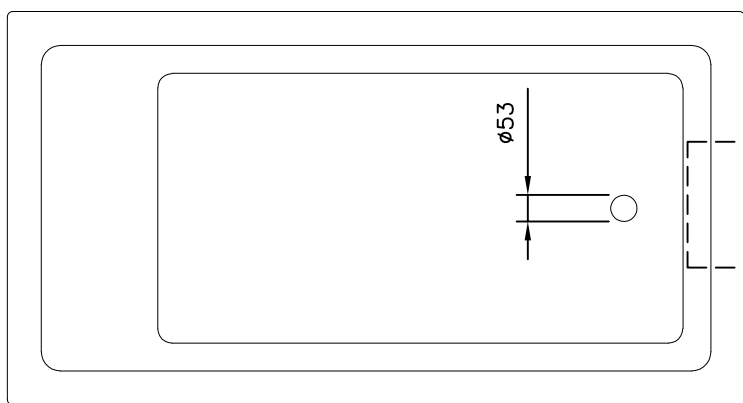

DIMENSÕES EM MILIMETROS										
REF.	A	B	C	D	E	H	J	L	VOL.	PESO
1524	1524	810	470	1384	670	405	270	450	180L	128KG

Pormenor da aba  
Rim detail