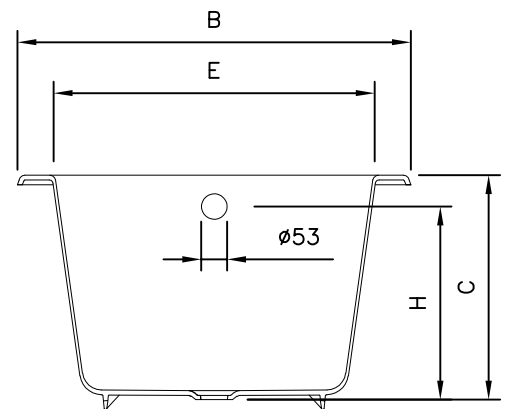

DIMENSÕES EM MILIMETROS										
REF.	A	B	C	D	E	H	J	L	VOL.	PESO
1524	1524	810	470	1384	670	405	270	450	180L	128KG

Pormenor da aba  
Rim detail