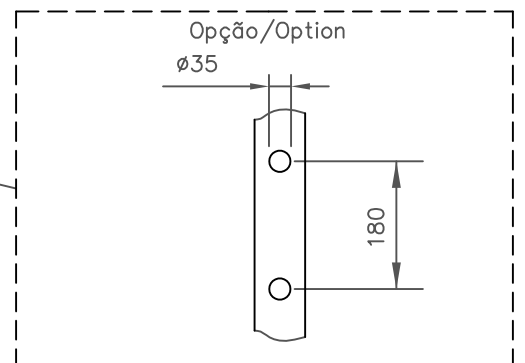

DIMENSÕES EM MILIMETROS										
REF.	A	B	C	D	E	H	J	L	VOL.	PESO
1524	1524	810	470	1384	670	405	270	450	180L	128KG

Pormenor da aba  
Rim detail