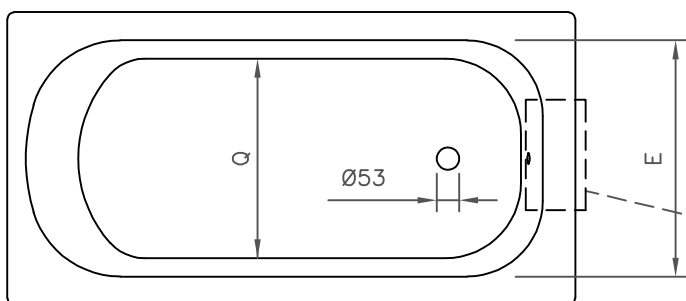

BALI

DIMENSÕES EM MILIMETROS

REF.	A	B	C	D	E	H	J	K	L	M	N	O	P	Q	VOL.	PESO
1200	1215	700	400	1065	555	325	300	360	415	250	85	65	710	340	100L	61KG
1400	1400	700	400	1230	570	330	295	390	530	320	95	75	900	350	130L	76KG
1500	1500	700	420	1320	570	345	295	410	590	225	95	85	930	310	145L	81KG
1600	1605	705	425	1425	575	350	290	430	640	270	90	90	1100	330	160L	89KG
1700	1705	705	420	1535	570	340	290	435	660	230	80	90	1150	340	175L	102KG

Pormenor da äba
Rim detail