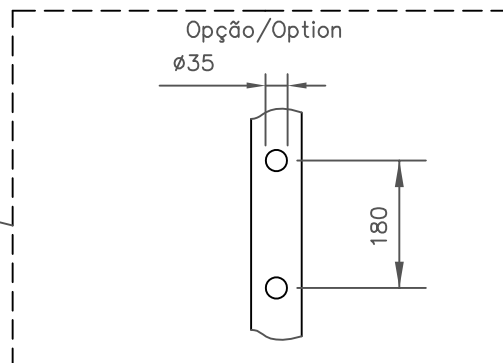

BALI

DIMENSÕES EM MILIMETROS

REF.	A	B	C	D	E	H	J	K	L	M	N	O	P	Q	VOL.	PESO
1200	1215	700	400	1065	555	325	300	360	415	250	85	65	710	340	100L	61KG
1400	1400	700	400	1230	570	330	295	390	530	320	95	75	900	350	130L	76KG
1500	1500	700	420	1320	570	345	295	410	590	225	95	85	930	310	145L	81KG
1600	1605	705	425	1425	575	350	290	430	640	270	90	90	1100	330	160L	89KG
1700	1705	705	420	1535	570	340	290	435	660	230	80	90	1150	340	175L	102KG

Pormenor da äba
Rim detail