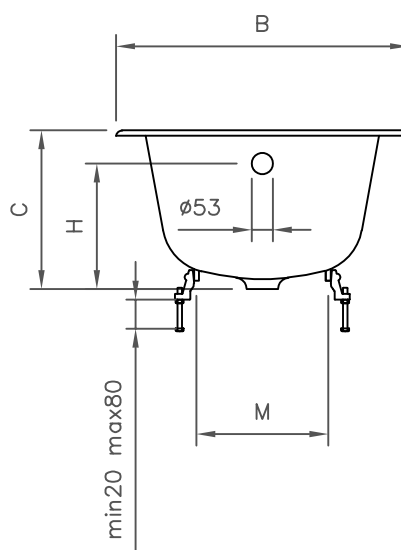

BALI

DIMENSÕES EM MILIMETROS

REF.	A	B	C	D	E	H	J	K	L	M	N	O	P	Q	VOL.	PESO
1200	1215	700	400	1065	555	325	300	360	415	250	85	65	710	340	100L	61KG
1400	1400	700	400	1230	570	330	295	390	530	320	95	75	900	350	130L	76KG
1500	1500	700	420	1320	570	345	295	410	590	225	95	85	930	310	145L	81KG
1600	1605	705	425	1425	575	350	290	430	640	270	90	90	1100	330	160L	89KG
1700	1705	705	420	1535	570	340	290	435	660	230	80	90	1150	340	175L	102KG

Pormenor da äba
Rim detail