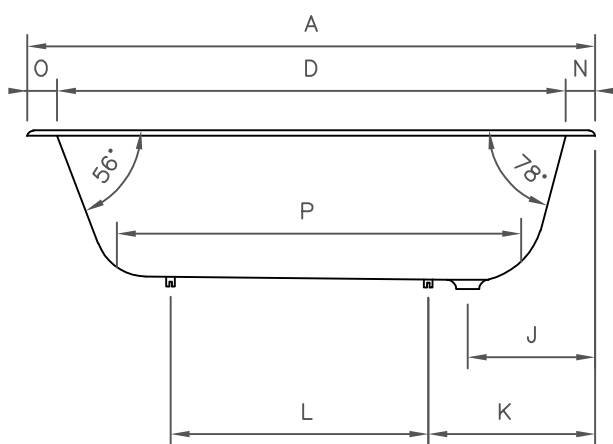

BALI

DIMENSÕES EM MILIMETROS

REF.	A	B	C	D	E	H	J	K	L	M	N	O	P	Q	VOL.	PESO
1200	1215	700	400	1065	555	325	300	360	415	250	85	65	710	340	100L	61KG
1400	1400	700	400	1230	570	330	295	390	530	320	95	75	900	350	130L	76KG
1500	1500	700	420	1320	570	345	295	410	590	225	95	85	930	310	145L	81KG
1600	1605	705	425	1425	575	350	290	430	640	270	90	90	1100	330	160L	89KG
1700	1705	705	420	1535	570	340	290	435	660	230	80	90	1150	340	175L	102KG

Pormenor da äba
Rim detail